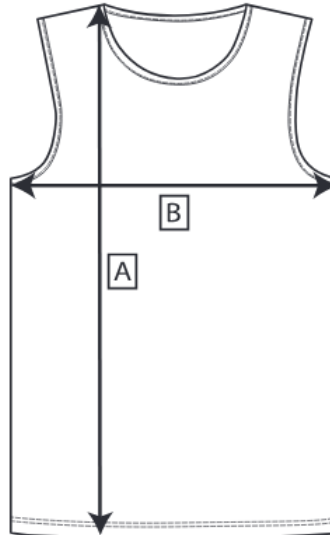

MY310

my mate – Men`s Tank Top

Maßtabelle (cm)

	S	M	L	XL	XXL	3XL
A Body length	70,00	73,00	75,00	77,00	79,00	81,00
B 1/2 Chest	46,00	50,00	54,00	58,00	62,00	67,00